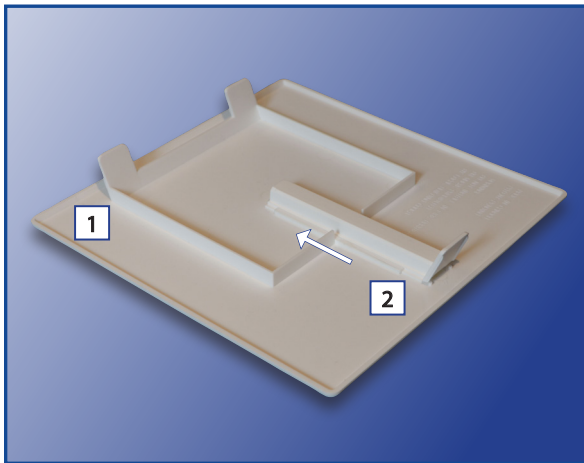

Panneaux d'accès FlexFit™

Pour plafonds et murs - Cache articles de plomberie, fils, pompes de spa, etc.

3157-008

Panneau 10" x 10"

Ajustable aux ouvertures de 6" à 8-1/2"

3157-012

Panneau 14" x 14"

Ajustable aux ouvertures de 10" à 12-1/2"

Fonctionnalité améliorée - Installation simplifiée

Sécurisé

- 1 Cadre intérieur surélevé avec 3 grandes brides de montage assure une installation facile et sûre
- 2 Le système de ressort coulissant intégré maintient une connexion ferme et sécurisée

Polyvalent

- Idéal pour les murs et les plafonds dans les nouvelles installations ou les rénovations
- Disponible en deux grandeurs:
3157-008: 10" x 10" **ajustable** aux ouvertures de 6" à 8-1/2"
3157-012: 14" x 14" **ajustable** aux ouvertures de 10" à 12-1/2"

Qualité

- Conçu et fabriqué au Canada
- Peut être peint ou tapissé
- Vendu en paquet de 10 cartons style présentoir, parfaits pour les points de vente