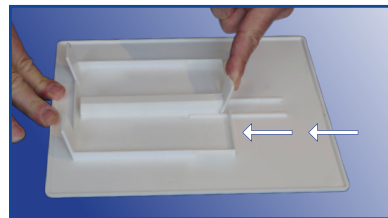

Panneaux d'accès FlexFit™

Pour plafonds et murs - Cache articles de plomberie, fils, pompes de spa, etc.

3157-008

Panneau 10" x 10"

Ajustable aux ouvertures de 6" à 8-1/2"

3157-012

Panneau 14" x 14"

Ajustable aux ouvertures de 10" à 12-1/2"

Fonctionnalité améliorée - Installation simplifiée

Sécurisé

- 1 Cadre intérieur surélevé avec 3 grandes brides de montage assure une installation facile et sûre
- 2 Le système de ressort coulissant intégré maintient une connexion ferme et sécurisée

Polyvalent

- Idéal pour les murs et les plafonds dans les nouvelles installations ou les rénovations
- Disponible en deux grandeurs:
3157-008: 10" x 10" **ajustable** aux ouvertures de 6" à 8-1/2"
3157-012: 14" x 14" **ajustable** aux ouvertures de 10" à 12-1/2"

Qualité

- Conçu et fabriqué au Canada
- Peut être peint ou tapissé
- Vendu en paquet de 10 cartons style présentoir, parfaits pour les points de vente