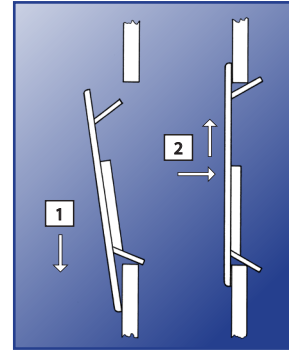

Panneaux d'accès FlexFit™

Pour plafonds et murs - Cache articles de plomberie, fils, pompes de spa, etc.

3157-008

Panneau 10" x 10"

Ajustable aux ouvertures de 6" à 8-1/2"

3157-012

Panneau 14" x 14"

Ajustable aux ouvertures de 10" à 12-1/2"

Fonctionnalité améliorée - Installation simplifiée

Sécurisé

- 1 Cadre intérieur surélevé avec 3 grandes brides de montage assure une installation facile et sûre
- 2 Le système de ressort coulissant intégré maintient une connexion ferme et sécurisée

Polyvalent

- Idéal pour les murs et les plafonds dans les nouvelles installations ou les rénovations
- Disponible en deux grandeurs:
3157-008: 10" x 10" **ajustable** aux ouvertures de 6" à 8-1/2"
3157-012: 14" x 14" **ajustable** aux ouvertures de 10" à 12-1/2"

Qualité

- Conçu et fabriqué au Canada
- Peut être peint ou tapissé
- Vendu en paquet de 10 cartons style présentoir, parfaits pour les points de vente