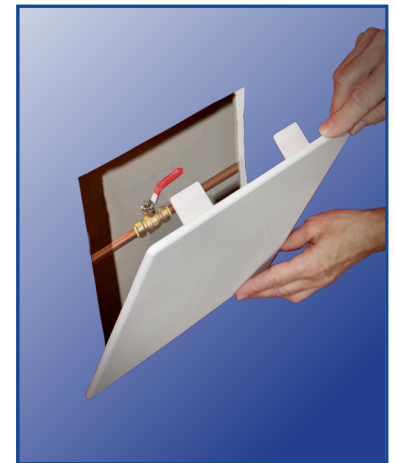

Panneaux d'accès FlexFit™

Pour plafonds et murs - Cache articles de plomberie, fils, pompes de spa, etc.

3157-008

Panneau 10" x 10"

Ajustable aux ouvertures de 6" à 8-1/2"

3157-012

Panneau 14" x 14"

Ajustable aux ouvertures de 10" à 12-1/2"

Fonctionnalité améliorée - Installation simplifiée

Sécurisé

- 1 Cadre intérieur surélevé avec 3 grandes brides de montage assure une installation facile et sûre
- 2 Le système de ressort coulissant intégré maintient une connexion ferme et sécurisée