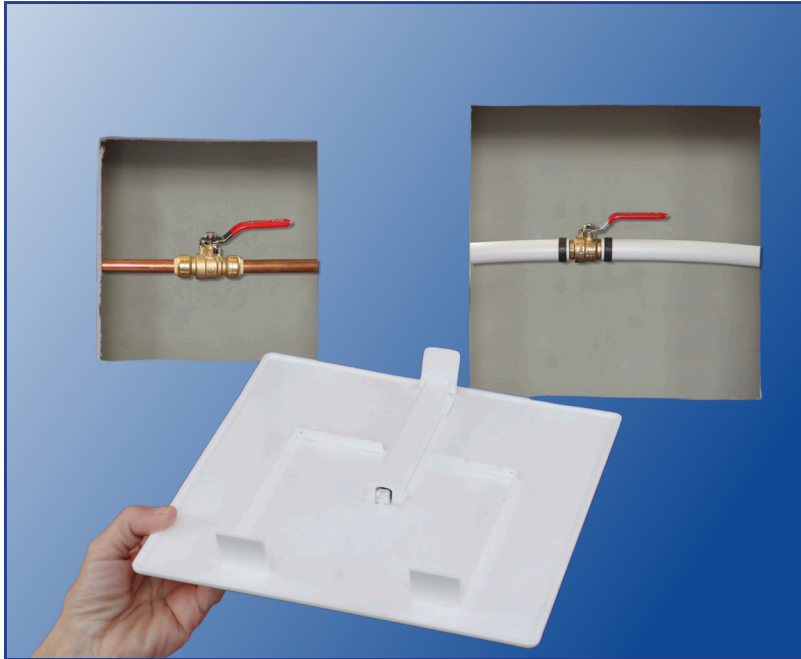

Panneaux d'accès FlexFit™

Pour plafonds et murs - Cache articles de plomberie, fils, pompes de spa, etc.

3157-008

Panneau 10" x 10"

Ajustable aux ouvertures de 6" à 8-1/2"

3157-012

Panneau 14" x 14"

Ajustable aux ouvertures de 10" à 12-1/2"

Fonctionnalité améliorée - Installation simplifiée

Sécurisé

- 1 Cadre intérieur surélevé avec 3 grandes brides de montage assure une installation facile et sûre
- 2 Le système de ressort coulissant intégré maintient une connexion ferme et sécurisée

Polyvalent

- Idéal pour les murs et les plafonds dans les nouvelles installations ou les rénovations
- Disponible en deux grandeurs:
3157-008: 10" x 10" **ajustable** aux ouvertures de 6" à 8-1/2"
3157-012: 14" x 14" **ajustable** aux ouvertures de 10" à 12-1/2"